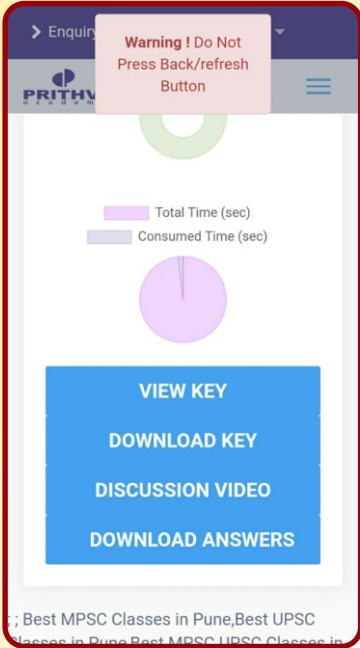

टेस्ट झाल्यानंतर बाजूच्या पर्यायांचा वापर करून तुम्ही उत्तरपत्रिका आणि उत्तरे डाऊनलोड करू शकता.