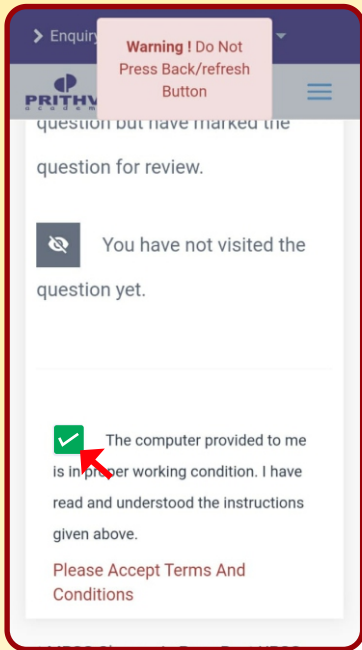

लॉगिन झाल्यावर
Online Test
यावर क्लिक करा.

MPSC
Examwise

MPSC Examwise

MPSC
Subjectwise

तुम्हाला ज्या परीक्षेचा पॅक घ्यायचा
आहे त्यावर क्लिक करा.

- ✦ तुम्हाला असे विविध पॅकचे पर्याय दिसतील.
- ✦ तुमच्या आवश्यकतेनुसार पॅकची निवड करा.
- ✦ त्या पॅकच्या माहितीसाठी **More Details** यावर क्लिक करा.
- ✦ पॅक खरेदी करण्यासाठी **Buy Now** यावर क्लिक करा.
- ✦ पेमेंट प्रक्रिया पूर्ण करा.

- ✦ तुमच्या अकाऊंटमध्ये तुम्ही खरेदी केलेला पॅक दिसेल.
- ✦ त्यावर क्लिक केल्यावर त्या पॅकमधील टेस्ट तुम्हाला दिसू लागतील.
- ✦ जी टेस्ट सोडवायची आहे तिच्या समोरील **Take Exam** यावर क्लिक करा.

समोर दिसणाऱ्या चौकोनावर क्लिक करून
Terms and Conditions
मान्य करा.