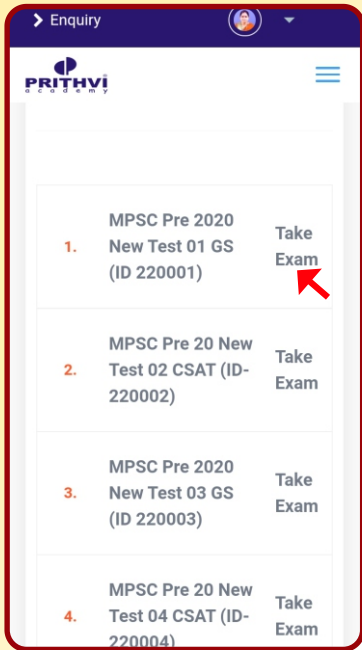

लॉगिन झाल्यावर
Online Test
यावर क्लिक करा.

MPSC
Examwise

MPSC Examwise

MPSC
Subjectwise

तुम्हाला ज्या परीक्षेचा पॅक घ्यायचा
आहे त्यावर क्लिक करा.

- ✦ तुम्हाला असे विविध पॅकचे पर्याय दिसतील.
- ✦ तुमच्या आवश्यकतेनुसार पॅकची निवड करा.
- ✦ त्या पॅकच्या माहितीसाठी **More Details** यावर क्लिक करा.
- ✦ पॅक खरेदी करण्यासाठी **Buy Now** यावर क्लिक करा.
- ✦ पेमेंट प्रक्रिया पूर्ण करा.

- ✦ तुमच्या अकाऊंटमध्ये तुम्ही खरेदी केलेला पॅक दिसेल.
- ✦ त्यावर क्लिक केल्यावर त्या पॅकमधील टेस्ट तुम्हाला दिसू लागतील.
- ✦ जी टेस्ट सोडवायची आहे तिच्या समोरील **Take Exam** यावर क्लिक करा.

समोर दिसणाऱ्या चौकोनावर क्लिक करून
Terms and Conditions
मान्य करा.