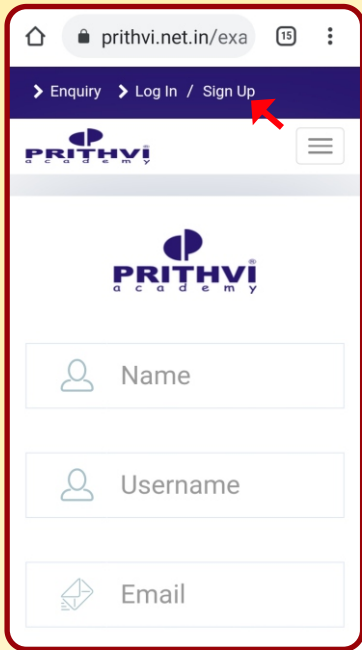

एकूण प्रश्न

700

टेस्ट कशी सोडवायची ?

prithvi.net.in
या वेबसाईट वर जा

- ✦ त्यातील **Sign Up** वर क्लिक करा.
- ✦ बाजूच्या फॉर्ममध्ये तुमची माहिती भरून तुमचे अकाऊंट तयार करा.

- ✦ तुम्ही आधीच अकाउंट तयार केले असल्यास तुमचा ईमेल आणि पासवर्ड वापरून लॉगिन करा.
- ✦ पासवर्ड विसरला असल्यास **Forget Password** वरून नवीन पासवर्ड सेट करा.