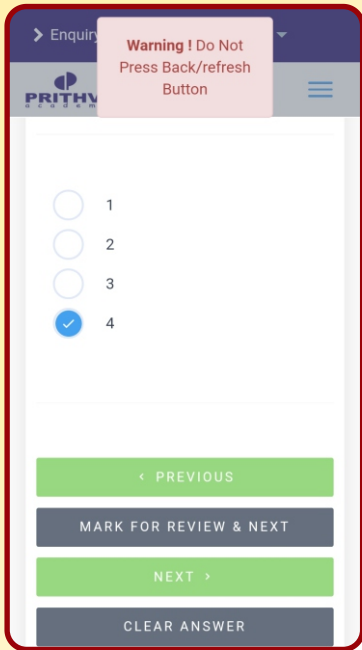

लॉगिन झाल्यावर
Online Test
यावर क्लिक करा.

MPSC
Examwise

MPSC Examwise

MPSC
Subjectwise

तुम्हाला ज्या परीक्षेचा पॅक घ्यायचा
आहे त्यावर क्लिक करा.

- ✦ तुम्हाला असे विविध पॅकचे पर्याय दिसतील.
- ✦ तुमच्या आवश्यकतेनुसार पॅकची निवड करा.
- ✦ त्या पॅकच्या माहितीसाठी **More Details** यावर क्लिक करा.
- ✦ पॅक खरेदी करण्यासाठी **Buy Now** यावर क्लिक करा.
- ✦ पेमेंट प्रक्रिया पूर्ण करा.

- ✦ तुमच्या अकाऊंटमध्ये तुम्ही खरेदी केलेला पॅक दिसेल.
- ✦ त्यावर क्लिक केल्यावर त्या पॅकमधील टेस्ट तुम्हाला दिसू लागतील.
- ✦ जी टेस्ट सोडवायची आहे तिच्या समोरील **Take Exam** यावर क्लिक करा.

समोर दिसणाऱ्या चौकोनावर क्लिक करून
Terms and Conditions
मान्य करा.

- ✦ आता तुमची चाचणी सुरू होईल.
- ✦ चाचणी सुरू करण्यापूर्वी तुमचे इंटरनेट कनेक्शन परत एकदा तपासून पाहा.
- ✦ एकदा चाचणी सुरू झाल्यावर मध्येच इंटरनेट कनेक्शन गेल्यास अथवा तुम्ही मध्येच चाचणीतून बाहेर पडल्यास तो तुमचा १ अॅटेंप्ट मोजला जाईल.
- ✦ तुम्ही कोणतीही टेस्ट जास्तीत जास्त ५ वेळाच अॅटेंप्ट करू शकता.