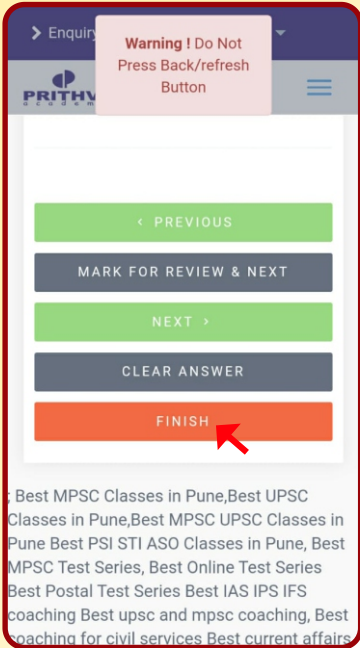

- ✦ संपूर्ण टेस्ट सोडवून झाल्यावर **Finish** यावर क्लिक करा.
- ✦ जर त्या टेस्टसाठी दिलेली वेळ संपली तर ती टेस्ट आपोआप फिनिश होते.