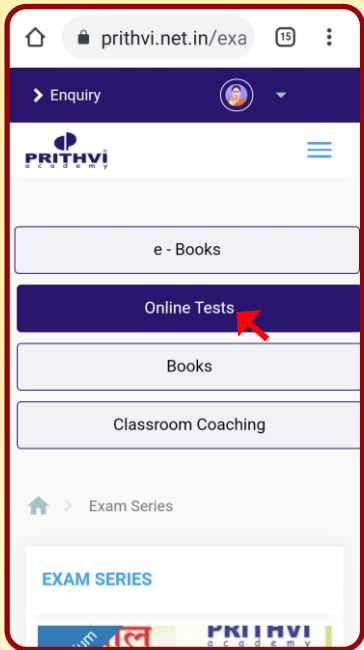

एकूण प्रश्न

700

टेस्ट कशी सोडवायची ?

prithvi.net.in
या वेबसाईट वर जा

- ✦ त्यातील **Sign Up** वर क्लिक करा.
- ✦ बाजूच्या फॉर्ममध्ये तुमची माहिती भरून तुमचे अकाऊंट तयार करा.

- ✦ तुम्ही आधीच अकाउंट तयार केले असल्यास तुमचा ईमेल आणि पासवर्ड वापरून लॉगिन करा.
- ✦ पासवर्ड विसरला असल्यास **Forget Password** वरून नवीन पासवर्ड सेट करा.

लॉगिन झाल्यावर
Online Test
यावर क्लिक करा.

MPSC
Examwise

MPSC Examwise

MPSC
Subjectwise

तुम्हाला ज्या परीक्षेचा पॅक घ्यायचा
आहे त्यावर क्लिक करा.

- ✦ तुम्हाला असे विविध पॅकचे पर्याय दिसतील.
- ✦ तुमच्या आवश्यकतेनुसार पॅकची निवड करा.
- ✦ त्या पॅकच्या माहितीसाठी **More Details** यावर क्लिक करा.
- ✦ पॅक खरेदी करण्यासाठी **Buy Now** यावर क्लिक करा.
- ✦ पेमेंट प्रक्रिया पूर्ण करा.

- ✦ तुमच्या अकाऊंटमध्ये तुम्ही खरेदी केलेला पॅक दिसेल.
- ✦ त्यावर क्लिक केल्यावर त्या पॅकमधील टेस्ट तुम्हाला दिसू लागतील.
- ✦ जी टेस्ट सोडवायची आहे तिच्या समोरील **Take Exam** यावर क्लिक करा.

समोर दिसणाऱ्या चौकोनावर क्लिक करून
Terms and Conditions
मान्य करा.