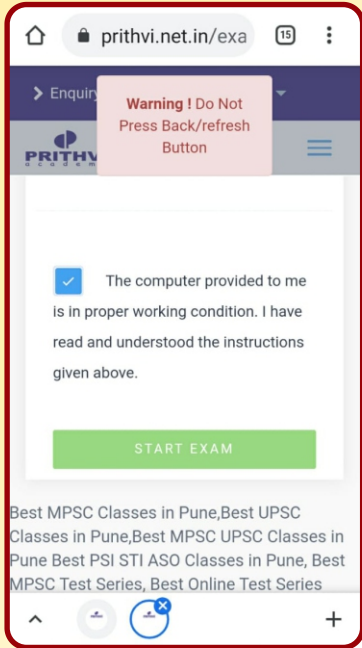

लॉगिन झाल्यावर
Online Test
यावर क्लिक करा.

MPSC
Examwise

MPSC Examwise

MPSC
Subjectwise

तुम्हाला ज्या परीक्षेचा पॅक घ्यायचा
आहे त्यावर क्लिक करा.

- ✦ तुम्हाला असे विविध पॅकचे पर्याय दिसतील.
- ✦ तुमच्या आवश्यकतेनुसार पॅकची निवड करा.
- ✦ त्या पॅकच्या माहितीसाठी **More Details** यावर क्लिक करा.
- ✦ पॅक खरेदी करण्यासाठी **Buy Now** यावर क्लिक करा.
- ✦ पेमेंट प्रक्रिया पूर्ण करा.

- ✦ तुमच्या अकाऊंटमध्ये तुम्ही खरेदी केलेला पॅक दिसेल.
- ✦ त्यावर क्लिक केल्यावर त्या पॅकमधील टेस्ट तुम्हाला दिसू लागतील.
- ✦ जी टेस्ट सोडवायची आहे तिच्या समोरील **Take Exam** यावर क्लिक करा.

समोर दिसणाऱ्या चौकोनावर क्लिक करून
Terms and Conditions
मान्य करा.