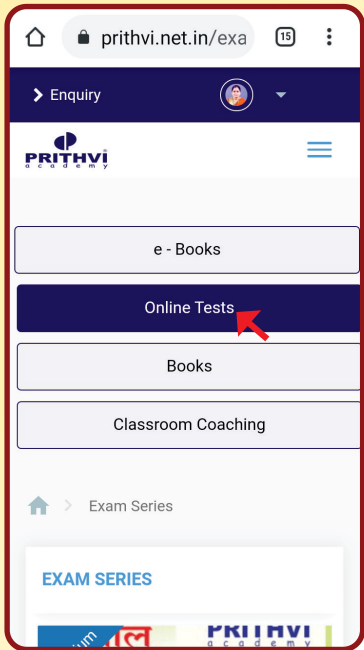

लॉगिन झाल्यावर
Online Test
यावर क्लिक करा.