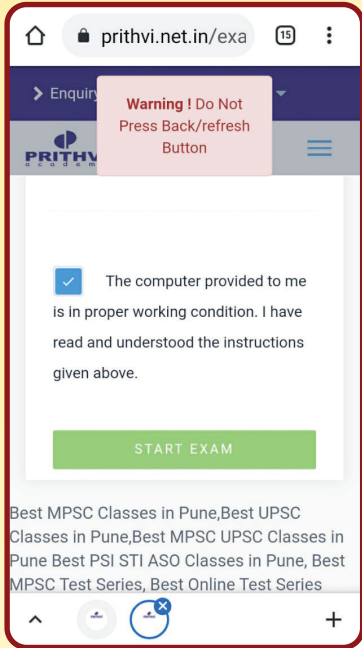

MPSC
Examwise

MPSC Examwise

MPSC
Subjectwise

तुम्हाला ज्या परीक्षेचा पॅक घ्यायचा
आहे त्यावर क्लिक करा.

- ✦ तुम्हाला असे विविध पॅकचे पर्याय दिसतील.
- ✦ तुमच्या आवश्यकतेनुसार पॅकची निवड करा.
- ✦ त्या पॅकच्या माहितीसाठी **More Details** यावर क्लिक करा.
- ✦ पॅक खरेदी करण्यासाठी **Buy Now** यावर क्लिक करा.
- ✦ पेमेंट प्रक्रिया पूर्ण करा.

✦ तुमच्या अकाऊंटमध्ये तुम्ही खरेदी केलेला पॅक दिसेल.

✦ त्यावर क्लिक केल्यावर त्या पॅकमधील टेस्ट तुम्हाला दिसू लागतील.

✦ जी टेस्ट सोडवायची आहे तिच्या समोरील **Take Exam** यावर क्लिक करा.

समोर दिसणाऱ्या चौकोनावर क्लिक करून
Terms and Conditions
मान्य करा.