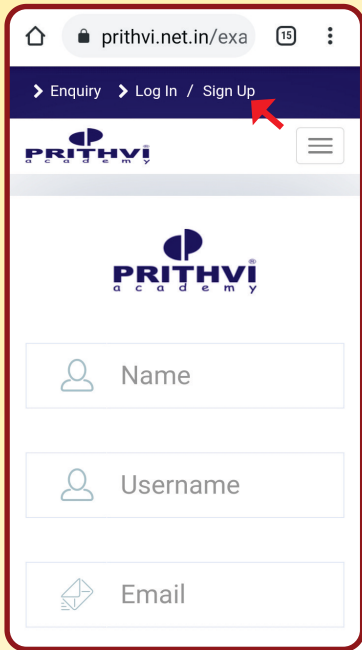

टेस्ट कशी सोडवायची ?

prithvi.net.in
या वेबसाईट वर जा

- ✦ त्यातील **Sign Up** वर क्लिक करा.
- ✦ बाजूच्या फॉर्ममध्ये तुमची माहिती भरून तुमचे अकाऊंट तयार करा.

prithvi.net.in/exa

Enquiry > Log In / Sign Up

PRITHVI academy