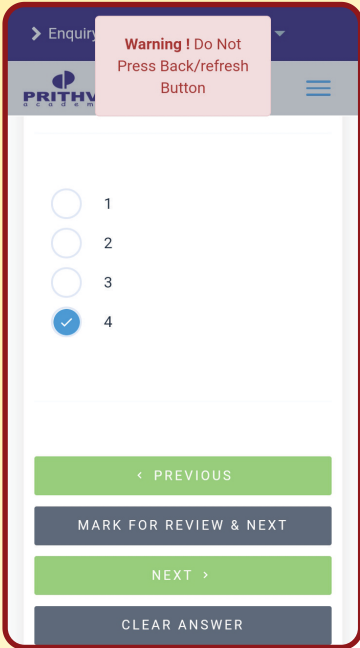

✦ तुमच्या अकाऊंटमध्ये तुम्ही खरेदी केलेला पॅक दिसेल.

✦ त्यावर क्लिक केल्यावर त्या पॅकमधील टेस्ट तुम्हाला दिसू लागतील.

✦ जी टेस्ट सोडवायची आहे तिच्या समोरील **Take Exam** यावर क्लिक करा.

समोर दिसणाऱ्या चौकोनावर क्लिक करून
Terms and Conditions
मान्य करा.

- ✦ आता तुमची चाचणी सुरू होईल.
- ✦ चाचणी सुरू करण्यापूर्वी तुमचे इंटरनेट कनेक्शन परत एकदा तपासून पाहा.
- ✦ एकदा चाचणी सुरू झाल्यावर मध्येच इंटरनेट कनेक्शन गेल्यास अथवा तुम्ही मध्येच चाचणीतून बाहेर पडल्यास तो तुमचा १ अटेंप्ट मोजला जाईल.
- ✦ तुम्ही कोणतीही टेस्ट जास्तीत जास्त ५ वेळाच अटेंप्ट करू शकता.

- ✦ प्रश्नाच्या खाली तुम्हाला पर्याय दिसतील. त्यानुसार योग्य पर्याय निवडून त्यावर क्लिक करा.
- ✦ उत्तर बदलायचे असल्यास **Clear Answer** करून नव्याने पर्यायावर क्लिक करा.
- ✦ त्या प्रश्नावरून पुढे अथवा मागे जाण्यासाठी योग्य त्या बटणावर क्लिक करा.