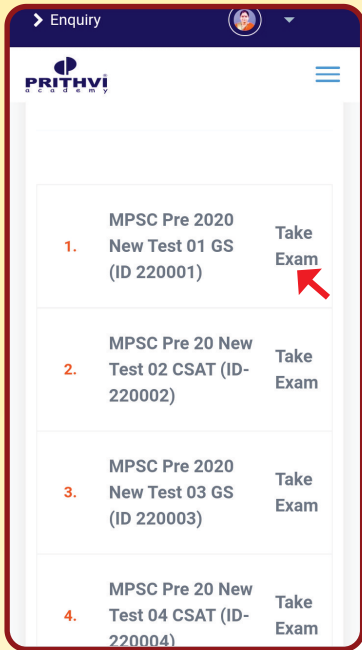

MPSC
Examwise

MPSC Examwise

MPSC
Subjectwise

तुम्हाला ज्या परीक्षेचा पॅक घ्यायचा
आहे त्यावर क्लिक करा.

- ✦ तुम्हाला असे विविध पॅकचे पर्याय दिसतील.
- ✦ तुमच्या आवश्यकतेनुसार पॅकची निवड करा.
- ✦ त्या पॅकच्या माहितीसाठी **More Details** यावर क्लिक करा.
- ✦ पॅक खरेदी करण्यासाठी **Buy Now** यावर क्लिक करा.
- ✦ पेमेंट प्रक्रिया पूर्ण करा.

✦ तुमच्या अकाऊंटमध्ये तुम्ही खरेदी केलेला पॅक दिसेल.

✦ त्यावर क्लिक केल्यावर त्या पॅकमधील टेस्ट तुम्हाला दिसू लागतील.

✦ जी टेस्ट सोडवायची आहे तिच्या समोरील **Take Exam** यावर क्लिक करा.

समोर दिसणाऱ्या चौकोनावर क्लिक करून
Terms and Conditions
मान्य करा.