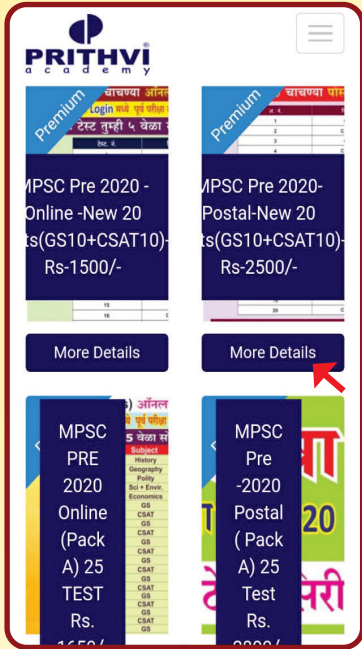

MPSC

अनिवार्य इंग्रजी

घटकनिहाय Online सराव

एकूण प्रश्न : 1655 । किंमत : 200/-

प्रत्येक प्रश्नसंच 5 वेळा सोडवू शकता

क्र.	विषय	प्रश्न
1	Noun, Gender, Number	58
2	Pronoun	37
3	Adjective	36
4	Verb-1	59
5	Verb-2	59
6	Mood, Adverbs	33
7	Prepositions	69
8	Conjunctions	52
9	Punctuation	30
10	Article	35
11	Tense	83
12	Voice	42
13	Degree	38
14	Direct & Indirect Speech	56

टेस्ट कशी सोडवायची ?

prithvi.net.in
या वेबसाईट वर जा

- ✦ त्यातील **Sign Up** वर क्लिक करा.
- ✦ बाजूच्या फॉर्ममध्ये तुमची माहिती भरून तुमचे अकाऊंट तयार करा.

prithvi.net.in/exa

Enquiry > Log In / Sign Up

PRITHVI academy

MPSC
Examwise

MPSC Examwise

MPSC
Subjectwise

तुम्हाला ज्या परीक्षेचा पॅक घ्यायचा
आहे त्यावर क्लिक करा.

- ✦ तुम्हाला असे विविध पॅकचे पर्याय दिसतील.
- ✦ तुमच्या आवश्यकतेनुसार पॅकची निवड करा.
- ✦ त्या पॅकच्या माहितीसाठी **More Details** यावर क्लिक करा.
- ✦ पॅक खरेदी करण्यासाठी **Buy Now** यावर क्लिक करा.
- ✦ पेमेंट प्रक्रिया पूर्ण करा.

✦ तुमच्या अकाऊंटमध्ये तुम्ही खरेदी केलेला पॅक दिसेल.

✦ त्यावर क्लिक केल्यावर त्या पॅकमधील टेस्ट तुम्हाला दिसू लागतील.

✦ जी टेस्ट सोडवायची आहे तिच्या समोरील **Take Exam** यावर क्लिक करा.

समोर दिसणाऱ्या चौकोनावर क्लिक करून
Terms and Conditions
मान्य करा.