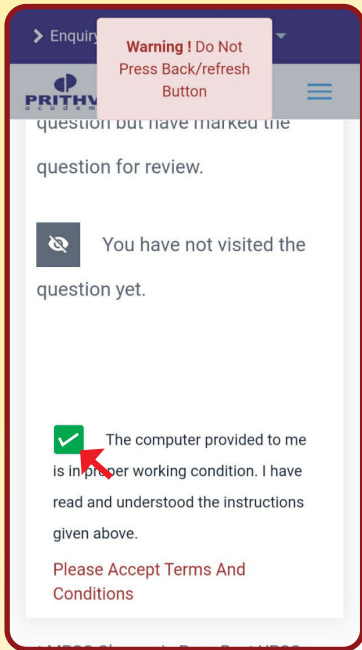

MPSC
Examwise

MPSC Examwise

MPSC
Subjectwise

तुम्हाला ज्या परीक्षेचा पॅक घ्यायचा
आहे त्यावर क्लिक करा.

- ✦ तुम्हाला असे विविध पॅकचे पर्याय दिसतील.
- ✦ तुमच्या आवश्यकतेनुसार पॅकची निवड करा.
- ✦ त्या पॅकच्या माहितीसाठी **More Details** यावर क्लिक करा.
- ✦ पॅक खरेदी करण्यासाठी **Buy Now** यावर क्लिक करा.
- ✦ पेमेंट प्रक्रिया पूर्ण करा.

✦ तुमच्या अकाऊंटमध्ये तुम्ही खरेदी केलेला पॅक दिसेल.

✦ त्यावर क्लिक केल्यावर त्या पॅकमधील टेस्ट तुम्हाला दिसू लागतील.

✦ जी टेस्ट सोडवायची आहे तिच्या समोरील **Take Exam** यावर क्लिक करा.

समोर दिसणाऱ्या चौकोनावर क्लिक करून
Terms and Conditions
मान्य करा.