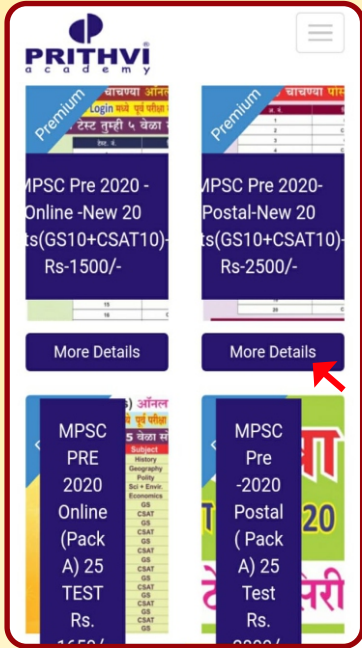

लॉगिन झाल्यावर
Online Test
यावर क्लिक करा.

MPSC
Examwise

MPSC Examwise

MPSC
Subjectwise

तुम्हाला ज्या परीक्षेचा पॅक घ्यायचा
आहे त्यावर क्लिक करा.

- ✦ तुम्हाला असे विविध पॅकचे पर्याय दिसतील.
- ✦ तुमच्या आवश्यकतेनुसार पॅकची निवड करा.
- ✦ त्या पॅकच्या माहितीसाठी **More Details** यावर क्लिक करा.
- ✦ पॅक खरेदी करण्यासाठी **Buy Now** यावर क्लिक करा.
- ✦ पेमेंट प्रक्रिया पूर्ण करा.

✦ तुमच्या अकाऊंटमध्ये तुम्ही खरेदी केलेला पॅक दिसेल.

✦ त्यावर क्लिक केल्यावर त्या पॅकमधील टेस्ट तुम्हाला दिसू लागतील.

✦ जी टेस्ट सोडवायची आहे तिच्या समोरील **Take Exam** यावर क्लिक करा.

समोर दिसणाऱ्या चौकोनावर क्लिक करून
Terms and Conditions
मान्य करा.