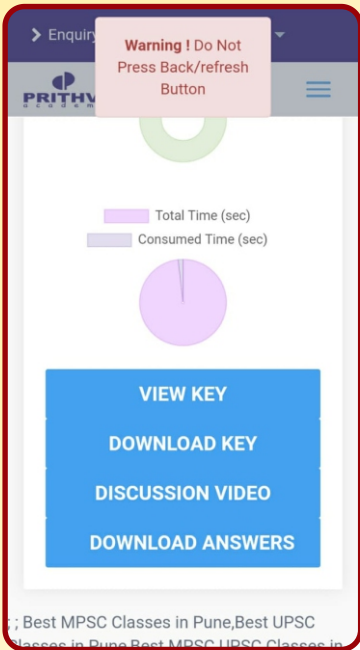

टेस्ट झाल्यानंतर बाजूच्या पर्यायांचा वापर करून तुम्ही उत्तरपत्रिका आणि उत्तरे डाऊनलोड करू शकता.