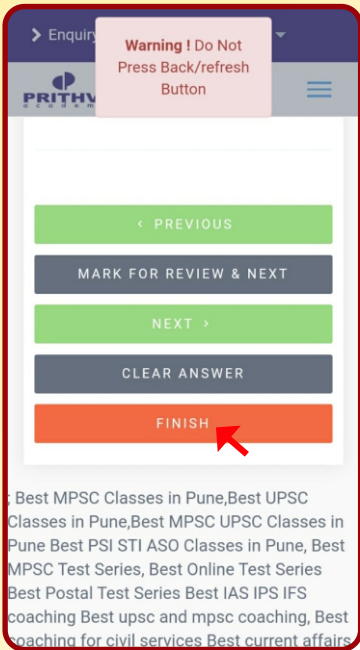

✦ तुमच्या अकाऊंटमध्ये तुम्ही खरेदी केलेला पॅक दिसेल.

✦ त्यावर क्लिक केल्यावर त्या पॅकमधील टेस्ट तुम्हाला दिसू लागतील.

✦ जी टेस्ट सोडवायची आहे तिच्या समोरील **Take Exam** यावर क्लिक करा.

समोर दिसणाऱ्या चौकोनावर क्लिक करून
Terms and Conditions
मान्य करा.

- ✦ आता तुमची चाचणी सुरू होईल.
- ✦ चाचणी सुरू करण्यापूर्वी तुमचे इंटरनेट कनेक्शन परत एकदा तपासून पाहा.
- ✦ एकदा चाचणी सुरू झाल्यावर मध्येच इंटरनेट कनेक्शन गेल्यास अथवा तुम्ही मध्येच चाचणीतून बाहेर पडल्यास तो तुमचा १ अॅटेंप्ट मोजला जाईल.
- ✦ तुम्ही कोणतीही टेस्ट जास्तीत जास्त ५ वेळाच अॅटेंप्ट करू शकता.

- ✦ प्रश्नाच्या खाली तुम्हाला पर्याय दिसतील. त्यानुसार योग्य पर्याय निवडून त्यावर क्लिक करा.
- ✦ उत्तर बदलायचे असल्यास **Clear Answer** करून नव्याने पर्यायावर क्लिक करा.
- ✦ त्या प्रश्नावरून पुढे अथवा मागे जाण्यासाठी योग्य त्या बटणावर क्लिक करा.