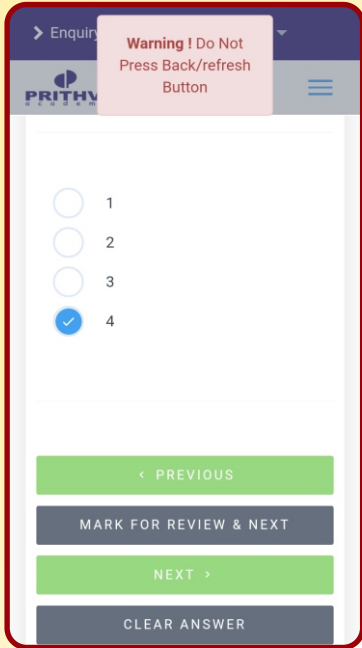

✦ तुमच्या अकाऊंटमध्ये तुम्ही खरेदी केलेला पॅक दिसेल.

✦ त्यावर क्लिक केल्यावर त्या पॅकमधील टेस्ट तुम्हाला दिसू लागतील.

✦ जी टेस्ट सोडवायची आहे तिच्या समोरील **Take Exam** यावर क्लिक करा.

समोर दिसणाऱ्या चौकोनावर क्लिक करून
Terms and Conditions
मान्य करा.

- ✦ आता तुमची चाचणी सुरू होईल.
- ✦ चाचणी सुरू करण्यापूर्वी तुमचे इंटरनेट कनेक्शन परत एकदा तपासून पाहा.
- ✦ एकदा चाचणी सुरू झाल्यावर मध्येच इंटरनेट कनेक्शन गेल्यास अथवा तुम्ही मध्येच चाचणीतून बाहेर पडल्यास तो तुमचा १ अॅटेंप्ट मोजला जाईल.
- ✦ तुम्ही कोणतीही टेस्ट जास्तीत जास्त ५ वेळाच अॅटेंप्ट करू शकता.

- ✦ प्रश्नाच्या खाली तुम्हाला पर्याय दिसतील. त्यानुसार योग्य पर्याय निवडून त्यावर क्लिक करा.
- ✦ उत्तर बदलायचे असल्यास **Clear Answer** करून नव्याने पर्यायावर क्लिक करा.
- ✦ त्या प्रश्नावरून पुढे अथवा मागे जाण्यासाठी योग्य त्या बटणावर क्लिक करा.