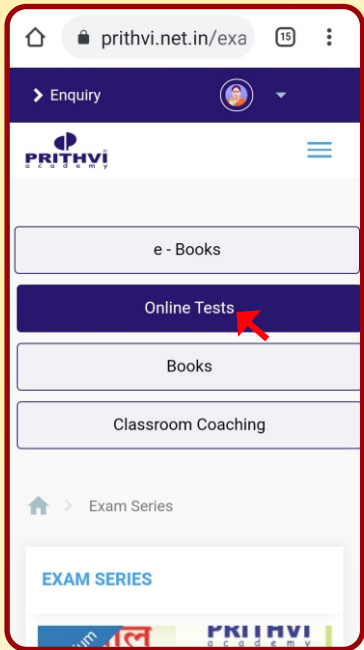

एकुण प्रश्न : १३९५

टेस्ट कशी सोडवायची ?

prithvi.net.in
या वेबसाईट वर जा

- ✦ त्यातील **Sign Up** वर क्लिक करा.
- ✦ बाजूच्या फॉर्ममध्ये तुमची माहिती भरून तुमचे अकाऊंट तयार करा.

- ✦ तुम्ही आधीच अकाउंट तयार केले असल्यास तुमचा ईमेल आणि पासवर्ड वापरून लॉगिन करा.
- ✦ पासवर्ड विसरला असल्यास **Forget Password** वरून नवीन पासवर्ड सेट करा.

लॉगिन झाल्यावर
Online Test
यावर क्लिक करा.

MPSC
Examwise

MPSC Examwise

MPSC
Subjectwise

तुम्हाला ज्या परीक्षेचा पॅक घ्यायचा
आहे त्यावर क्लिक करा.

- ✦ तुम्हाला असे विविध पॅकचे पर्याय दिसतील.
- ✦ तुमच्या आवश्यकतेनुसार पॅकची निवड करा.
- ✦ त्या पॅकच्या माहितीसाठी **More Details** यावर क्लिक करा.
- ✦ पॅक खरेदी करण्यासाठी **Buy Now** यावर क्लिक करा.
- ✦ पेमेंट प्रक्रिया पूर्ण करा.

✦ तुमच्या अकाऊंटमध्ये तुम्ही खरेदी केलेला पॅक दिसेल.

✦ त्यावर क्लिक केल्यावर त्या पॅकमधील टेस्ट तुम्हाला दिसू लागतील.

✦ जी टेस्ट सोडवायची आहे तिच्या समोरील **Take Exam** यावर क्लिक करा.

समोर दिसणाऱ्या चौकोनावर क्लिक करून
Terms and Conditions
मान्य करा.