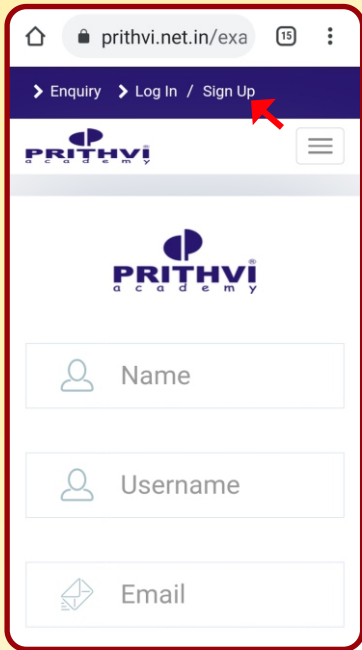

एकुण प्रश्न : १३९५

टेस्ट कशी सोडवायची ?

prithvi.net.in
या वेबसाईट वर जा

- ✦ त्यातील **Sign Up** वर क्लिक करा.
- ✦ बाजूच्या फॉर्ममध्ये तुमची माहिती भरून तुमचे अकाऊंट तयार करा.

- ✦ तुम्ही आधीच अकाउंट तयार केले असल्यास तुमचा ईमेल आणि पासवर्ड वापरून लॉगिन करा.
- ✦ पासवर्ड विसरला असल्यास **Forget Password** वरून नवीन पासवर्ड सेट करा.