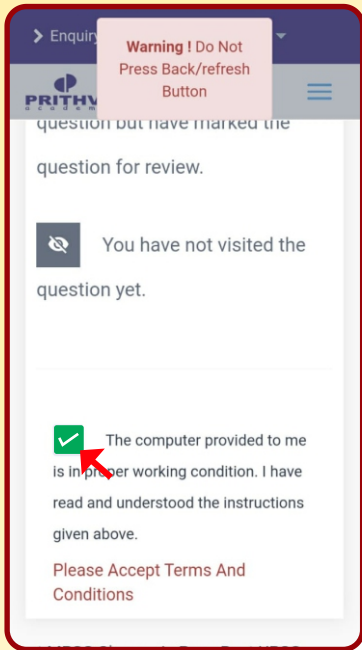

लॉगिन झाल्यावर
Online Test
यावर क्लिक करा.

MPSC
Examwise

MPSC Examwise

MPSC
Subjectwise

तुम्हाला ज्या परीक्षेचा पॅक घ्यायचा
आहे त्यावर क्लिक करा.

- ✦ तुम्हाला असे विविध पॅकचे पर्याय दिसतील.
- ✦ तुमच्या आवश्यकतेनुसार पॅकची निवड करा.
- ✦ त्या पॅकच्या माहितीसाठी **More Details** यावर क्लिक करा.
- ✦ पॅक खरेदी करण्यासाठी **Buy Now** यावर क्लिक करा.
- ✦ पेमेंट प्रक्रिया पूर्ण करा.

✦ तुमच्या अकाऊंटमध्ये तुम्ही खरेदी केलेला पॅक दिसेल.

✦ त्यावर क्लिक केल्यावर त्या पॅकमधील टेस्ट तुम्हाला दिसू लागतील.

✦ जी टेस्ट सोडवायची आहे तिच्या समोरील **Take Exam** यावर क्लिक करा.

समोर दिसणाऱ्या चौकोनावर क्लिक करून
Terms and Conditions
मान्य करा.