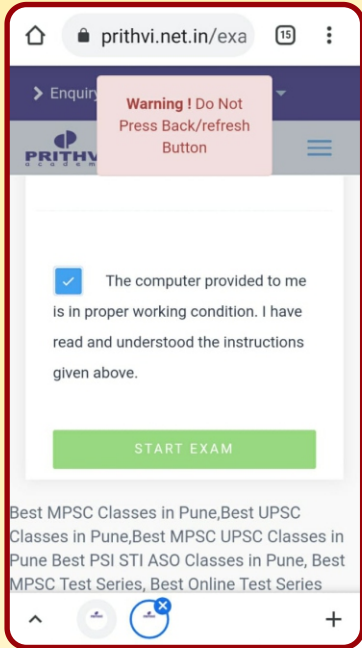

एकुण प्रश्न : १३९५

टेस्ट कशी सोडवायची ?

prithvi.net.in
या वेबसाईट वर जा

- ✦ त्यातील **Sign Up** वर क्लिक करा.
- ✦ बाजूच्या फॉर्ममध्ये तुमची माहिती भरून तुमचे अकाऊंट तयार करा.

- ✦ तुम्ही आधीच अकाउंट तयार केले असल्यास तुमचा ईमेल आणि पासवर्ड वापरून लॉगिन करा.
- ✦ पासवर्ड विसरला असल्यास **Forget Password** वरून नवीन पासवर्ड सेट करा.

लॉगिन झाल्यावर
Online Test
यावर क्लिक करा.

MPSC
Examwise

MPSC Examwise

MPSC
Subjectwise

तुम्हाला ज्या परीक्षेचा पॅक घ्यायचा
आहे त्यावर क्लिक करा.

- ✦ तुम्हाला असे विविध पॅकचे पर्याय दिसतील.
- ✦ तुमच्या आवश्यकतेनुसार पॅकची निवड करा.
- ✦ त्या पॅकच्या माहितीसाठी **More Details** यावर क्लिक करा.
- ✦ पॅक खरेदी करण्यासाठी **Buy Now** यावर क्लिक करा.
- ✦ पेमेंट प्रक्रिया पूर्ण करा.

✦ तुमच्या अकाऊंटमध्ये तुम्ही खरेदी केलेला पॅक दिसेल.

✦ त्यावर क्लिक केल्यावर त्या पॅकमधील टेस्ट तुम्हाला दिसू लागतील.

✦ जी टेस्ट सोडवायची आहे तिच्या समोरील **Take Exam** यावर क्लिक करा.

समोर दिसणाऱ्या चौकोनावर क्लिक करून
Terms and Conditions
मान्य करा.