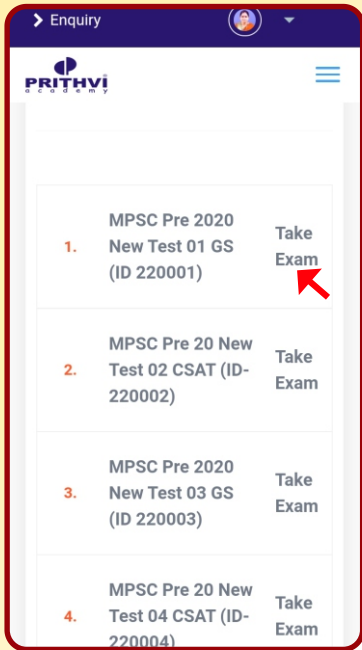

लॉगिन झाल्यावर
Online Test
यावर क्लिक करा.

MPSC
Examwise

MPSC Examwise

MPSC
Subjectwise

तुम्हाला ज्या परीक्षेचा पॅक घ्यायचा
आहे त्यावर क्लिक करा.

- ✦ तुम्हाला असे विविध पॅकचे पर्याय दिसतील.
- ✦ तुमच्या आवश्यकतेनुसार पॅकची निवड करा.
- ✦ त्या पॅकच्या माहितीसाठी **More Details** यावर क्लिक करा.
- ✦ पॅक खरेदी करण्यासाठी **Buy Now** यावर क्लिक करा.
- ✦ पेमेंट प्रक्रिया पूर्ण करा.

✦ तुमच्या अकाऊंटमध्ये तुम्ही खरेदी केलेला पॅक दिसेल.

✦ त्यावर क्लिक केल्यावर त्या पॅकमधील टेस्ट तुम्हाला दिसू लागतील.

✦ जी टेस्ट सोडवायची आहे तिच्या समोरील **Take Exam** यावर क्लिक करा.

समोर दिसणाऱ्या चौकोनावर क्लिक करून
Terms and Conditions
मान्य करा.