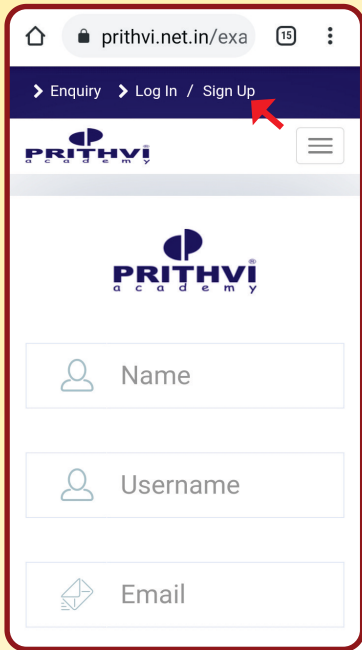

- ✦ त्यातील **Sign Up** वर क्लिक करा.
- ✦ बाजूच्या फॉर्ममध्ये तुमची माहिती भरून तुमचे अकाऊंट तयार करा.