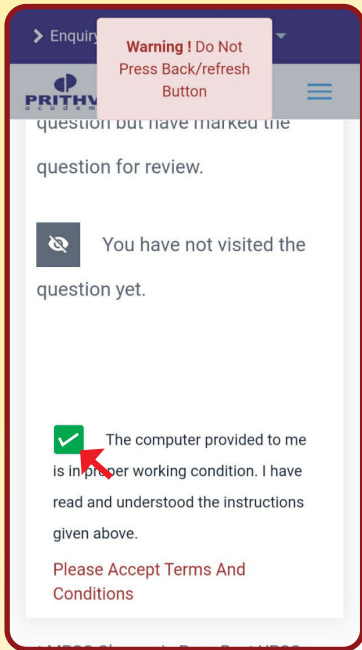

लॉगिन झाल्यावर  
**Online Test**  
यावर क्लिक करा.

MPSC  
Examwise

MPSC Examwise

MPSC  
Subjectwise

तुम्हाला ज्या परीक्षेचा पॅक घ्यायचा  
आहे त्यावर क्लिक करा.

- ✦ तुम्हाला असे विविध पॅकचे पर्याय दिसतील.
- ✦ तुमच्या आवश्यकतेनुसार पॅकची निवड करा.
- ✦ त्या पॅकच्या माहितीसाठी **More Details** यावर क्लिक करा.
- ✦ पॅक खरेदी करण्यासाठी **Buy Now** यावर क्लिक करा.
- ✦ पेमेंट प्रक्रिया पूर्ण करा.

- ✦ तुमच्या अकाऊंटमध्ये तुम्ही खरेदी केलेला पॅक दिसेल.
- ✦ त्यावर क्लिक केल्यावर त्या पॅकमधील टेस्ट तुम्हाला दिसू लागतील.
- ✦ जी टेस्ट सोडवायची आहे तिच्या समोरील **Take Exam** यावर क्लिक करा.

समोर दिसणाऱ्या चौकोनावर क्लिक करून  
**Terms and Conditions**  
मान्य करा.