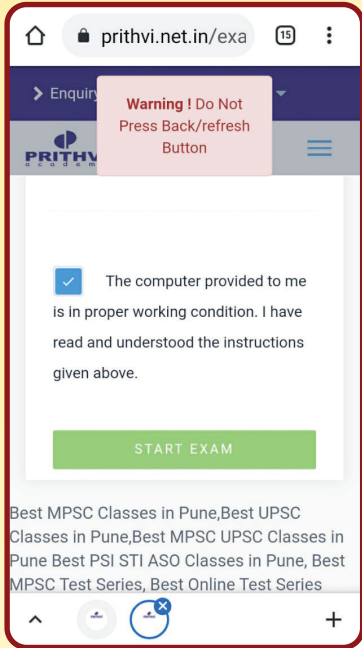

लॉगिन झाल्यावर  
**Online Test**  
यावर क्लिक करा.

MPSC  
Examwise

MPSC Examwise

MPSC  
Subjectwise

तुम्हाला ज्या परीक्षेचा पॅक घ्यायचा  
आहे त्यावर क्लिक करा.

- ✦ तुम्हाला असे विविध पॅकचे पर्याय दिसतील.
- ✦ तुमच्या आवश्यकतेनुसार पॅकची निवड करा.
- ✦ त्या पॅकच्या माहितीसाठी **More Details** यावर क्लिक करा.
- ✦ पॅक खरेदी करण्यासाठी **Buy Now** यावर क्लिक करा.
- ✦ पेमेंट प्रक्रिया पूर्ण करा.

- ✦ तुमच्या अकाऊंटमध्ये तुम्ही खरेदी केलेला पॅक दिसेल.
- ✦ त्यावर क्लिक केल्यावर त्या पॅकमधील टेस्ट तुम्हाला दिसू लागतील.
- ✦ जी टेस्ट सोडवायची आहे तिच्या समोरील **Take Exam** यावर क्लिक करा.

समोर दिसणाऱ्या चौकोनावर क्लिक करून  
**Terms and Conditions**  
मान्य करा.