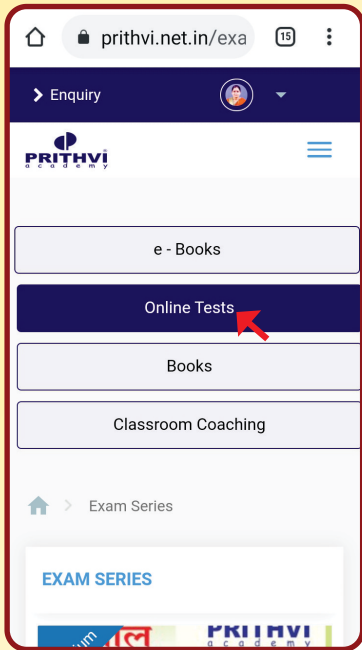

टेस्ट कशी सोडवायची ?

**prithvi.net.in**  
या वेबसाईट वर जा

- ✦ त्यातील **Sign Up** वर क्लिक करा.
- ✦ बाजूच्या फॉर्ममध्ये तुमची माहिती भरून तुमचे अकाऊंट तयार करा.

- ✦ तुम्ही आधीच अकाउंट तयार केले असल्यास तुमचा ईमेल आणि पासवर्ड वापरून लॉगिन करा.
- ✦ पासवर्ड विसरला असल्यास **Forget Password** वरून नवीन पासवर्ड सेट करा.

लॉगिन झाल्यावर  
**Online Test**  
यावर क्लिक करा.

MPSC  
Examwise

MPSC Examwise

MPSC  
Subjectwise

तुम्हाला ज्या परीक्षेचा पॅक घ्यायचा  
आहे त्यावर क्लिक करा.

- ✦ तुम्हाला असे विविध पॅकचे पर्याय दिसतील.
- ✦ तुमच्या आवश्यकतेनुसार पॅकची निवड करा.
- ✦ त्या पॅकच्या माहितीसाठी **More Details** यावर क्लिक करा.
- ✦ पॅक खरेदी करण्यासाठी **Buy Now** यावर क्लिक करा.
- ✦ पेमेंट प्रक्रिया पूर्ण करा.

- ✦ तुमच्या अकाऊंटमध्ये तुम्ही खरेदी केलेला पॅक दिसेल.
- ✦ त्यावर क्लिक केल्यावर त्या पॅकमधील टेस्ट तुम्हाला दिसू लागतील.
- ✦ जी टेस्ट सोडवायची आहे तिच्या समोरील **Take Exam** यावर क्लिक करा.

समोर दिसणाऱ्या चौकोनावर क्लिक करून  
**Terms and Conditions**  
मान्य करा.