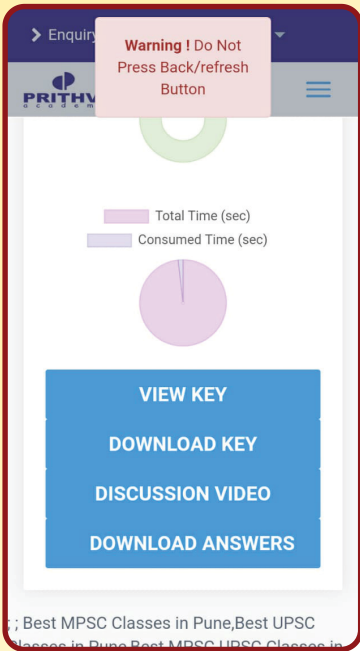

टेस्ट झाल्यानंतर बाजूच्या पर्यायांचा वापर करून तुम्ही उत्तरपत्रिका आणि उत्तरे डाऊनलोड करू शकता.