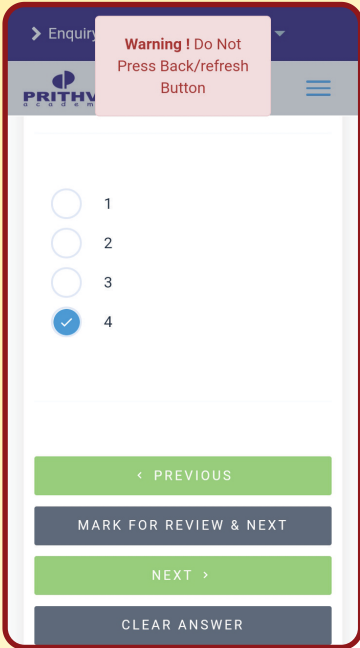

लॉगिन झाल्यावर  
**Online Test**  
यावर क्लिक करा.

MPSC  
Examwise

MPSC Examwise

MPSC  
Subjectwise

तुम्हाला ज्या परीक्षेचा पॅक घ्यायचा  
आहे त्यावर क्लिक करा.

- ✦ तुम्हाला असे विविध पॅकचे पर्याय दिसतील.
- ✦ तुमच्या आवश्यकतेनुसार पॅकची निवड करा.
- ✦ त्या पॅकच्या माहितीसाठी **More Details** यावर क्लिक करा.
- ✦ पॅक खरेदी करण्यासाठी **Buy Now** यावर क्लिक करा.
- ✦ पेमेंट प्रक्रिया पूर्ण करा.

- ✦ तुमच्या अकाऊंटमध्ये तुम्ही खरेदी केलेला पॅक दिसेल.
- ✦ त्यावर क्लिक केल्यावर त्या पॅकमधील टेस्ट तुम्हाला दिसू लागतील.
- ✦ जी टेस्ट सोडवायची आहे तिच्या समोरील **Take Exam** यावर क्लिक करा.

समोर दिसणाऱ्या चौकोनावर क्लिक करून  
**Terms and Conditions**  
मान्य करा.

- ✦ आता तुमची चाचणी सुरू होईल.
- ✦ चाचणी सुरू करण्यापूर्वी तुमचे इंटरनेट कनेक्शन परत एकदा तपासून पाहा.
- ✦ एकदा चाचणी सुरू झाल्यावर मध्येच इंटरनेट कनेक्शन गेल्यास अथवा तुम्ही मध्येच चाचणीतून बाहेर पडल्यास तो तुमचा १ अॅटेंप्ट मोजला जाईल.
- ✦ तुम्ही कोणतीही टेस्ट जास्तीत जास्त ५ वेळाच अॅटेंप्ट करू शकता.