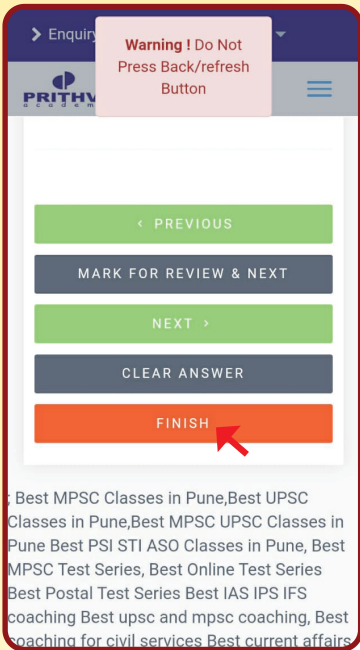

- ✦ संपूर्ण टेस्ट सोडवून झाल्यावर **Finish** यावर क्लिक करा.
- ✦ जर त्या टेस्टसाठी दिलेली वेळ संपली तर ती टेस्ट आपोआप फिनिश होते.