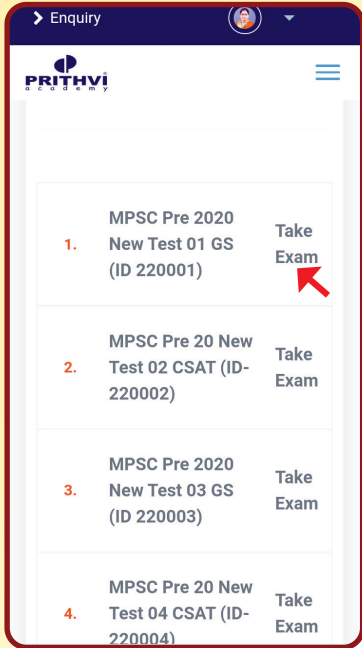

लॉगिन झाल्यावर  
**Online Test**  
यावर क्लिक करा.

MPSC  
Examwise

MPSC Examwise

MPSC  
Subjectwise

तुम्हाला ज्या परीक्षेचा पॅक घ्यायचा  
आहे त्यावर क्लिक करा.

- ✦ तुम्हाला असे विविध पॅकचे पर्याय दिसतील.
- ✦ तुमच्या आवश्यकतेनुसार पॅकची निवड करा.
- ✦ त्या पॅकच्या माहितीसाठी **More Details** यावर क्लिक करा.
- ✦ पॅक खरेदी करण्यासाठी **Buy Now** यावर क्लिक करा.
- ✦ पेमेंट प्रक्रिया पूर्ण करा.

- ✦ तुमच्या अकाऊंटमध्ये तुम्ही खरेदी केलेला पॅक दिसेल.
- ✦ त्यावर क्लिक केल्यावर त्या पॅकमधील टेस्ट तुम्हाला दिसू लागतील.
- ✦ जी टेस्ट सोडवायची आहे तिच्या समोरील **Take Exam** यावर क्लिक करा.

समोर दिसणाऱ्या चौकोनावर क्लिक करून  
**Terms and Conditions**  
मान्य करा.